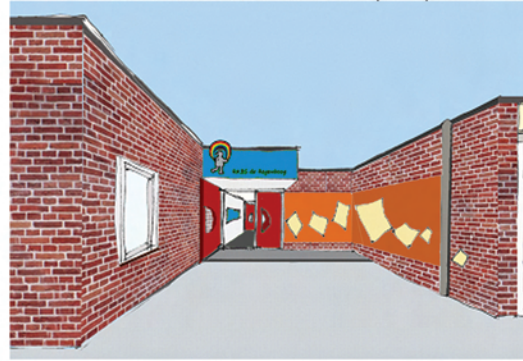

MAKE-OVER VAN RKBS DE REGENBOOG IN DELFT

Plattegrond RKBS de Regenboog met de zonering van de ruimtes

Projectgegevens

Opdrachtgever	Stichting Laurentius RKBS de Regenboog	www.laurentiusstichting.nl www.rkbsderegenboog.nl
Categorie	Make-over	Interieur
Locatie	BS de Bonte Pael	Kraanvogelstraat 2 Delft
Bouwjaar	start 2009	oplevering 2010
Hoofdaannemer	Schipper BV Capelle a/d IJssel	www.schipperbouwgroep.nl
Schilder	Kortekaas Den Haag	www.kortekaasonline.nl

Omschrijving

Roomskatholieke basisschool de Regenboog, gelegen in de wijk Tanthof in Delft-Zuid, is aan een flinke opknappbeurt toe: Het gebouw is zeer verouderd en het aantal leerlingen loopt terug. Voor de school is een uitgebreide analyse van het gebruik van de ruimtes gemaakt. Naar aanleiding daarvan zijn een aantal ontwerpvoorstellen gedaan; een basisvoorstel voor kleuren en materialen en specifieke ontwerpen voor aula, lerarenkamer en directiekamer. Er is meermaals overleg gevoerd met het team van de school. Een aantal aspecten uit het ontwerp zijn uitgevoerd, sommige elementen zijn tijdens de uitvoering aangepast, vanwege budgettaire beperkingen. Momenteel is de school weer fris, open en licht en sluit daarbij perfect aan op de wensen van de opdrachtgever.