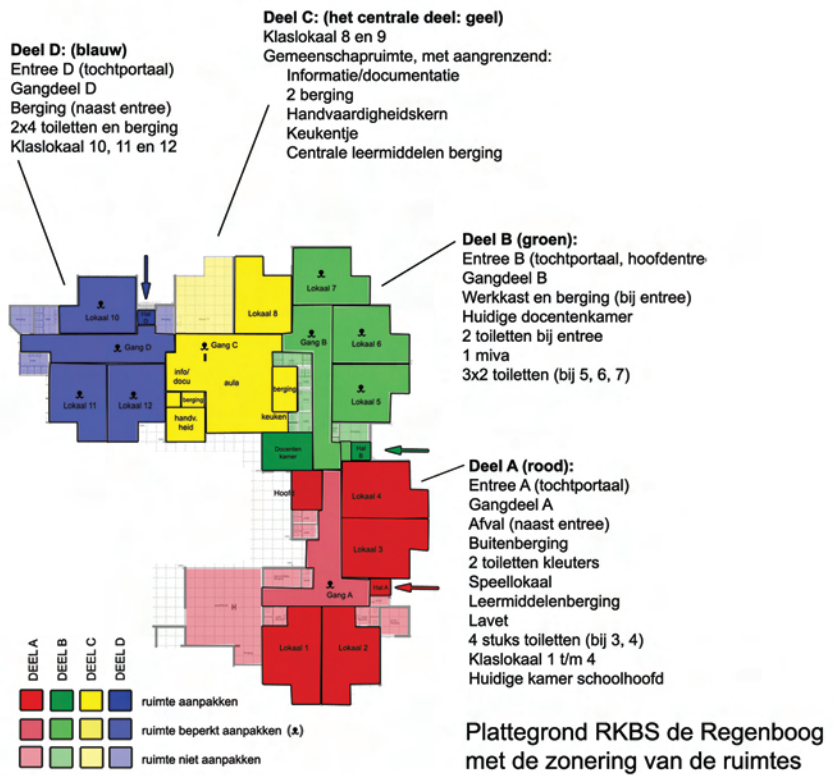

MAKE-OVER VAN RKBS DE REGENBOOG IN DELFT

Plattegrond RKBS de Regenboog met de zonering van de ruimtes

Projectgegevens

Opdrachtgever	Stichting Laurentius RKBS de Regenboog	www.laurentiusstichting.nl www.rkbsderegenboog.nl
Categorie	Make-over	Interieur
Locatie	BS de Bonte Pael	Kraanvogelstraat 2 Delft
Bouwjaar	start 2009	oplevering 2010
Hoofdaannemer	Schipper BV Capelle a/d IJssel	www.schipperbouwgroep.nl
Schilder	Kortekaas Den Haag	www.kortekaasonline.nl

Omschrijving

Roomskatholieke basisschool de Regenboog, gelegen in de wijk Tanthof in Delft-Zuid, is aan een flinke opknappbeurt toe: Het gebouw is zeer verouderd en het aantal leerlingen loopt terug. Voor de school is een uitgebreide analyse van het gebruik van de ruimtes gemaakt. Naar aanleiding daarvan zijn een aantal ontwerpvoorstellen gedaan; een basisvoorstel voor kleuren en materialen en specifieke ontwerpen voor aula, lerarenkamer en directiekamer. Er is meermaals overleg gevoerd met het team van de school. Een aantal aspecten uit het ontwerp zijn uitgevoerd, sommige elementen zijn tijdens de uitvoering aangepast, vanwege budgettaire beperkingen. Momenteel is de school weer fris, open en licht en sluit daarbij perfect aan op de wensen van de opdrachtgever.

ONTWERPSCHETSEN BUITENRUIMTES, BIBLIOTHEEK EN ICT

ONTWERPSCHETSEN AULA, RT- EN PERSONEELSKAMER

BEELDEN INTERIEUR SCHOOL VÓÓR DE VERBOUWING

BEELDEN INTERIEUR SCHOOL TIJDENS EN NA DE VERBOUWING

LOES KELLENDONK ARCHITECTUUR